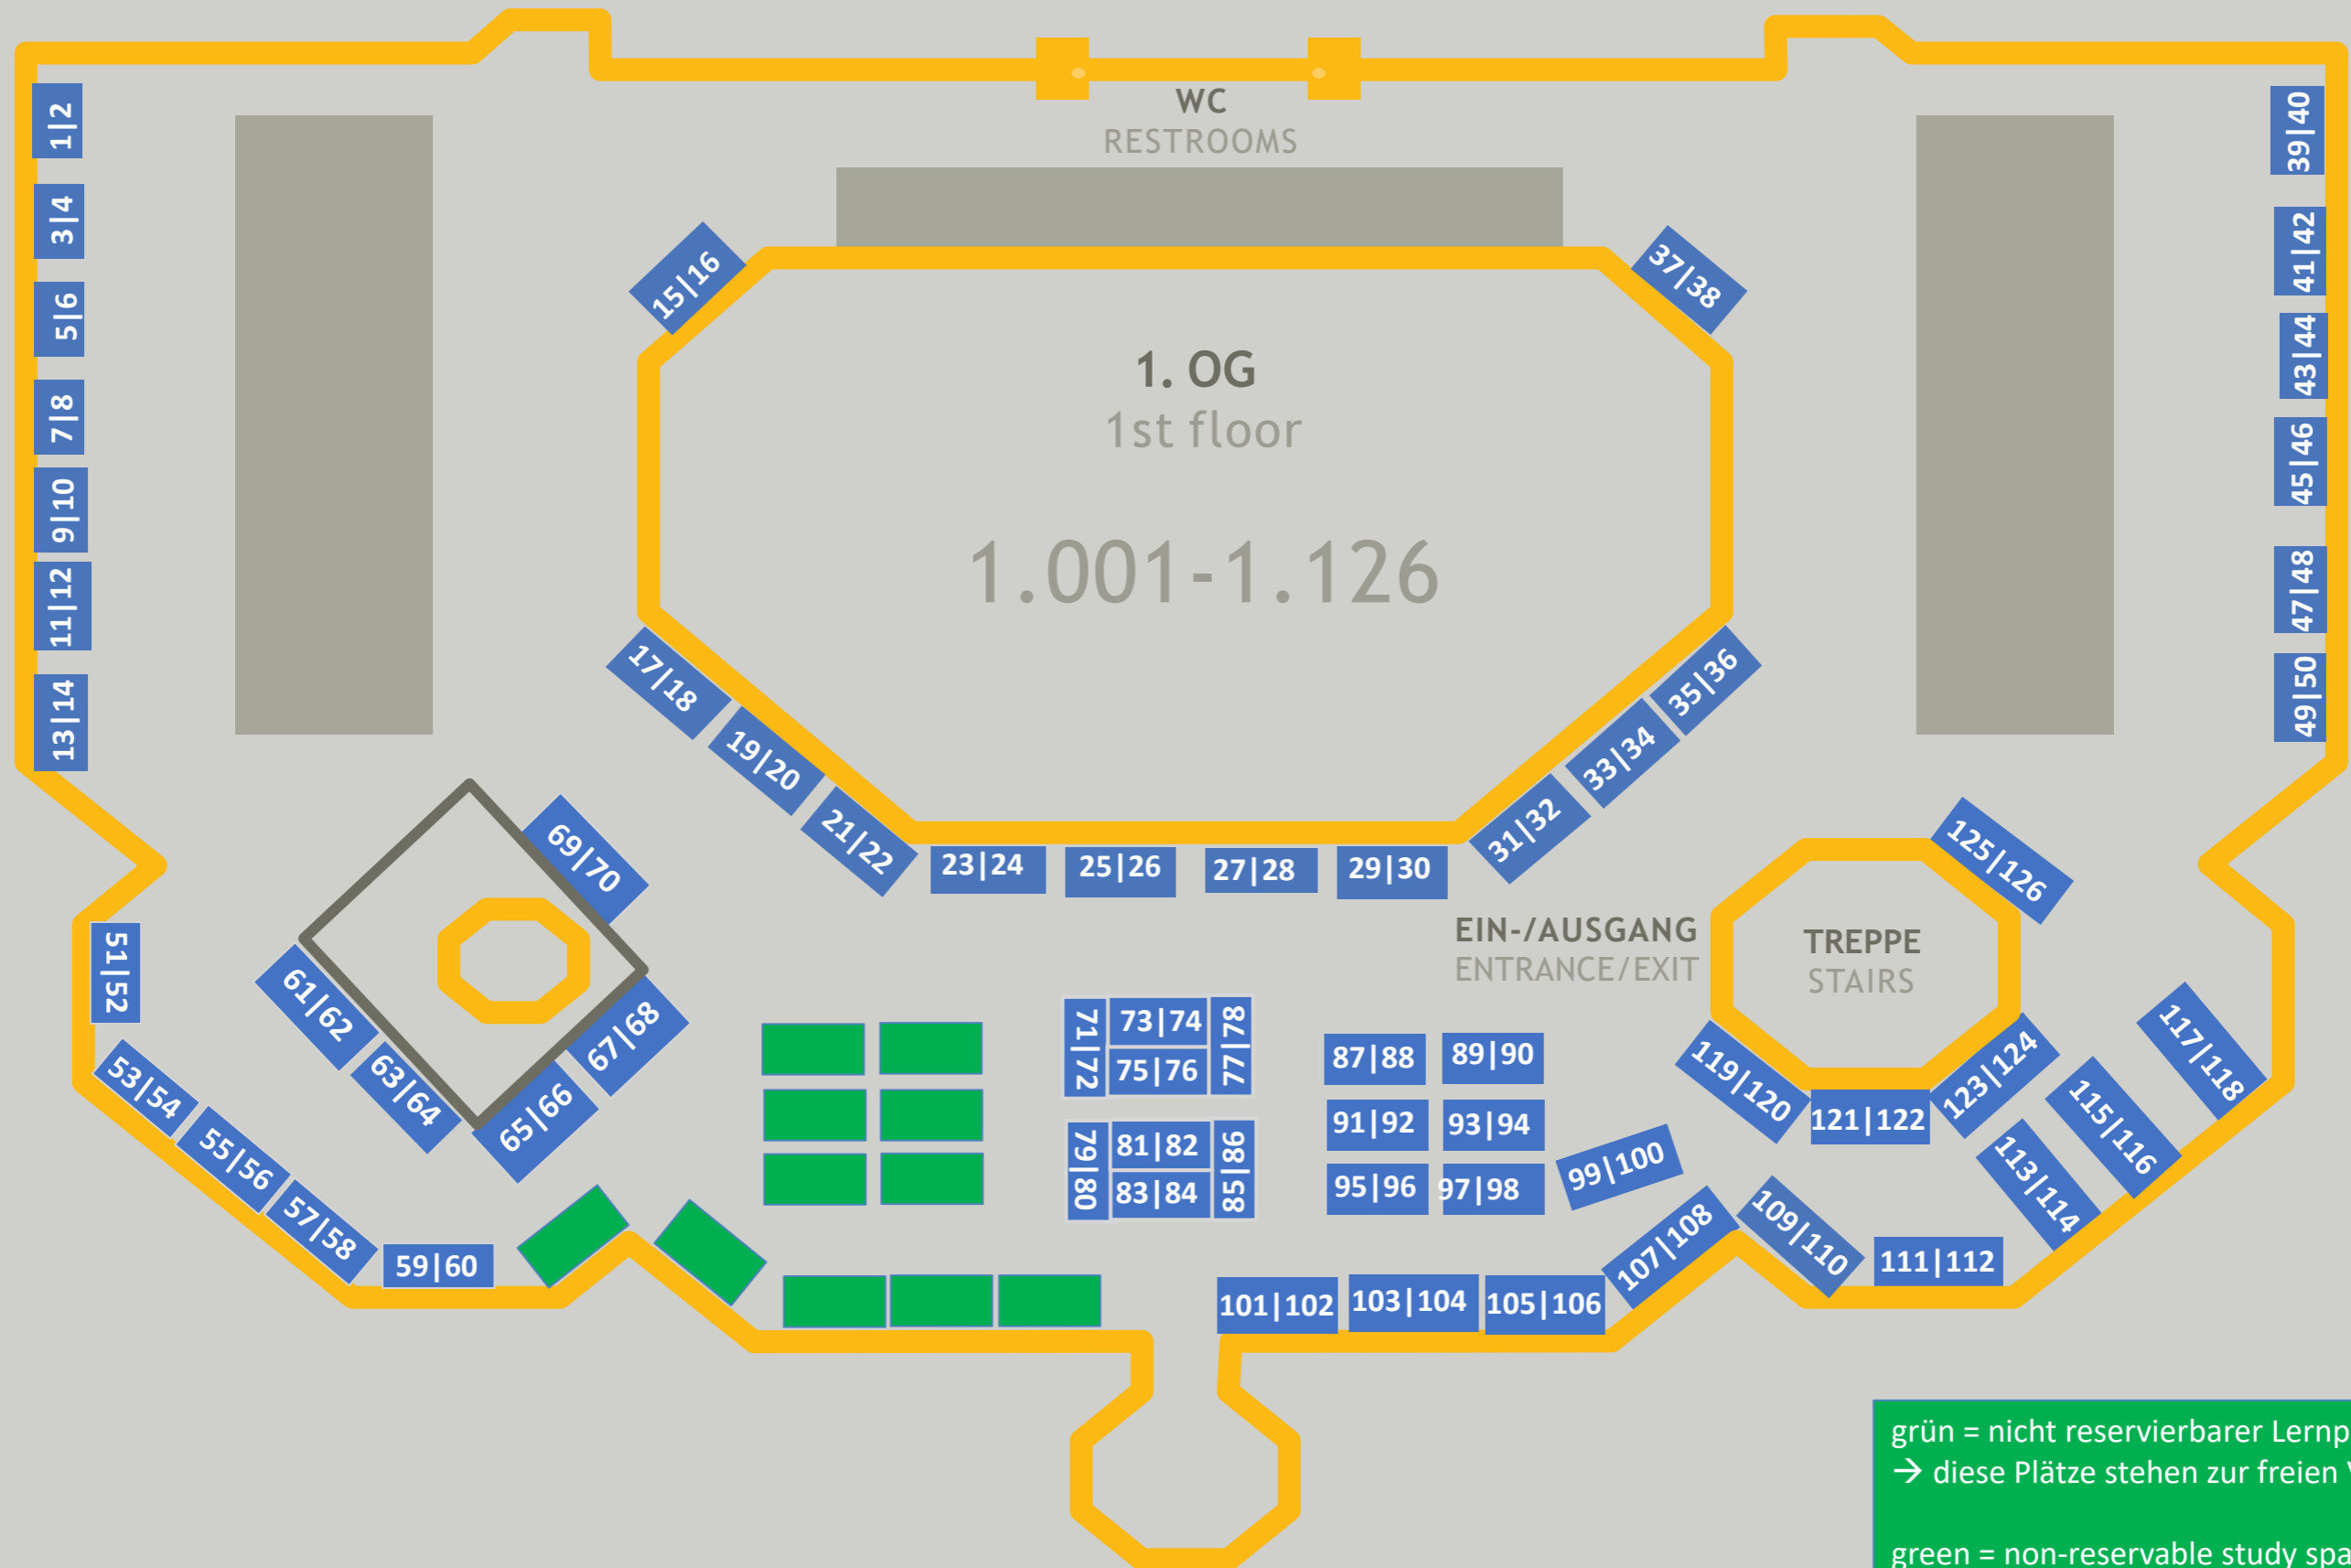

# BELEGUNGSPLAN LAYOUT

## LESESAAL READING ROOM

grün = nicht reservierbarer Lernplatz  
→ diese Plätze stehen zur freien Verfügung

green = non-reservable study space  
→ these study spaces are available to everyone

BELEGUNGSPLAN LAYOUT

LESESAAL READING ROOM

grün = nicht reservierbarer Lernplatz  
→ diese Plätze stehen zur freien Verfügung

green = non-reservable study space  
→ these study spaces are available to everyone