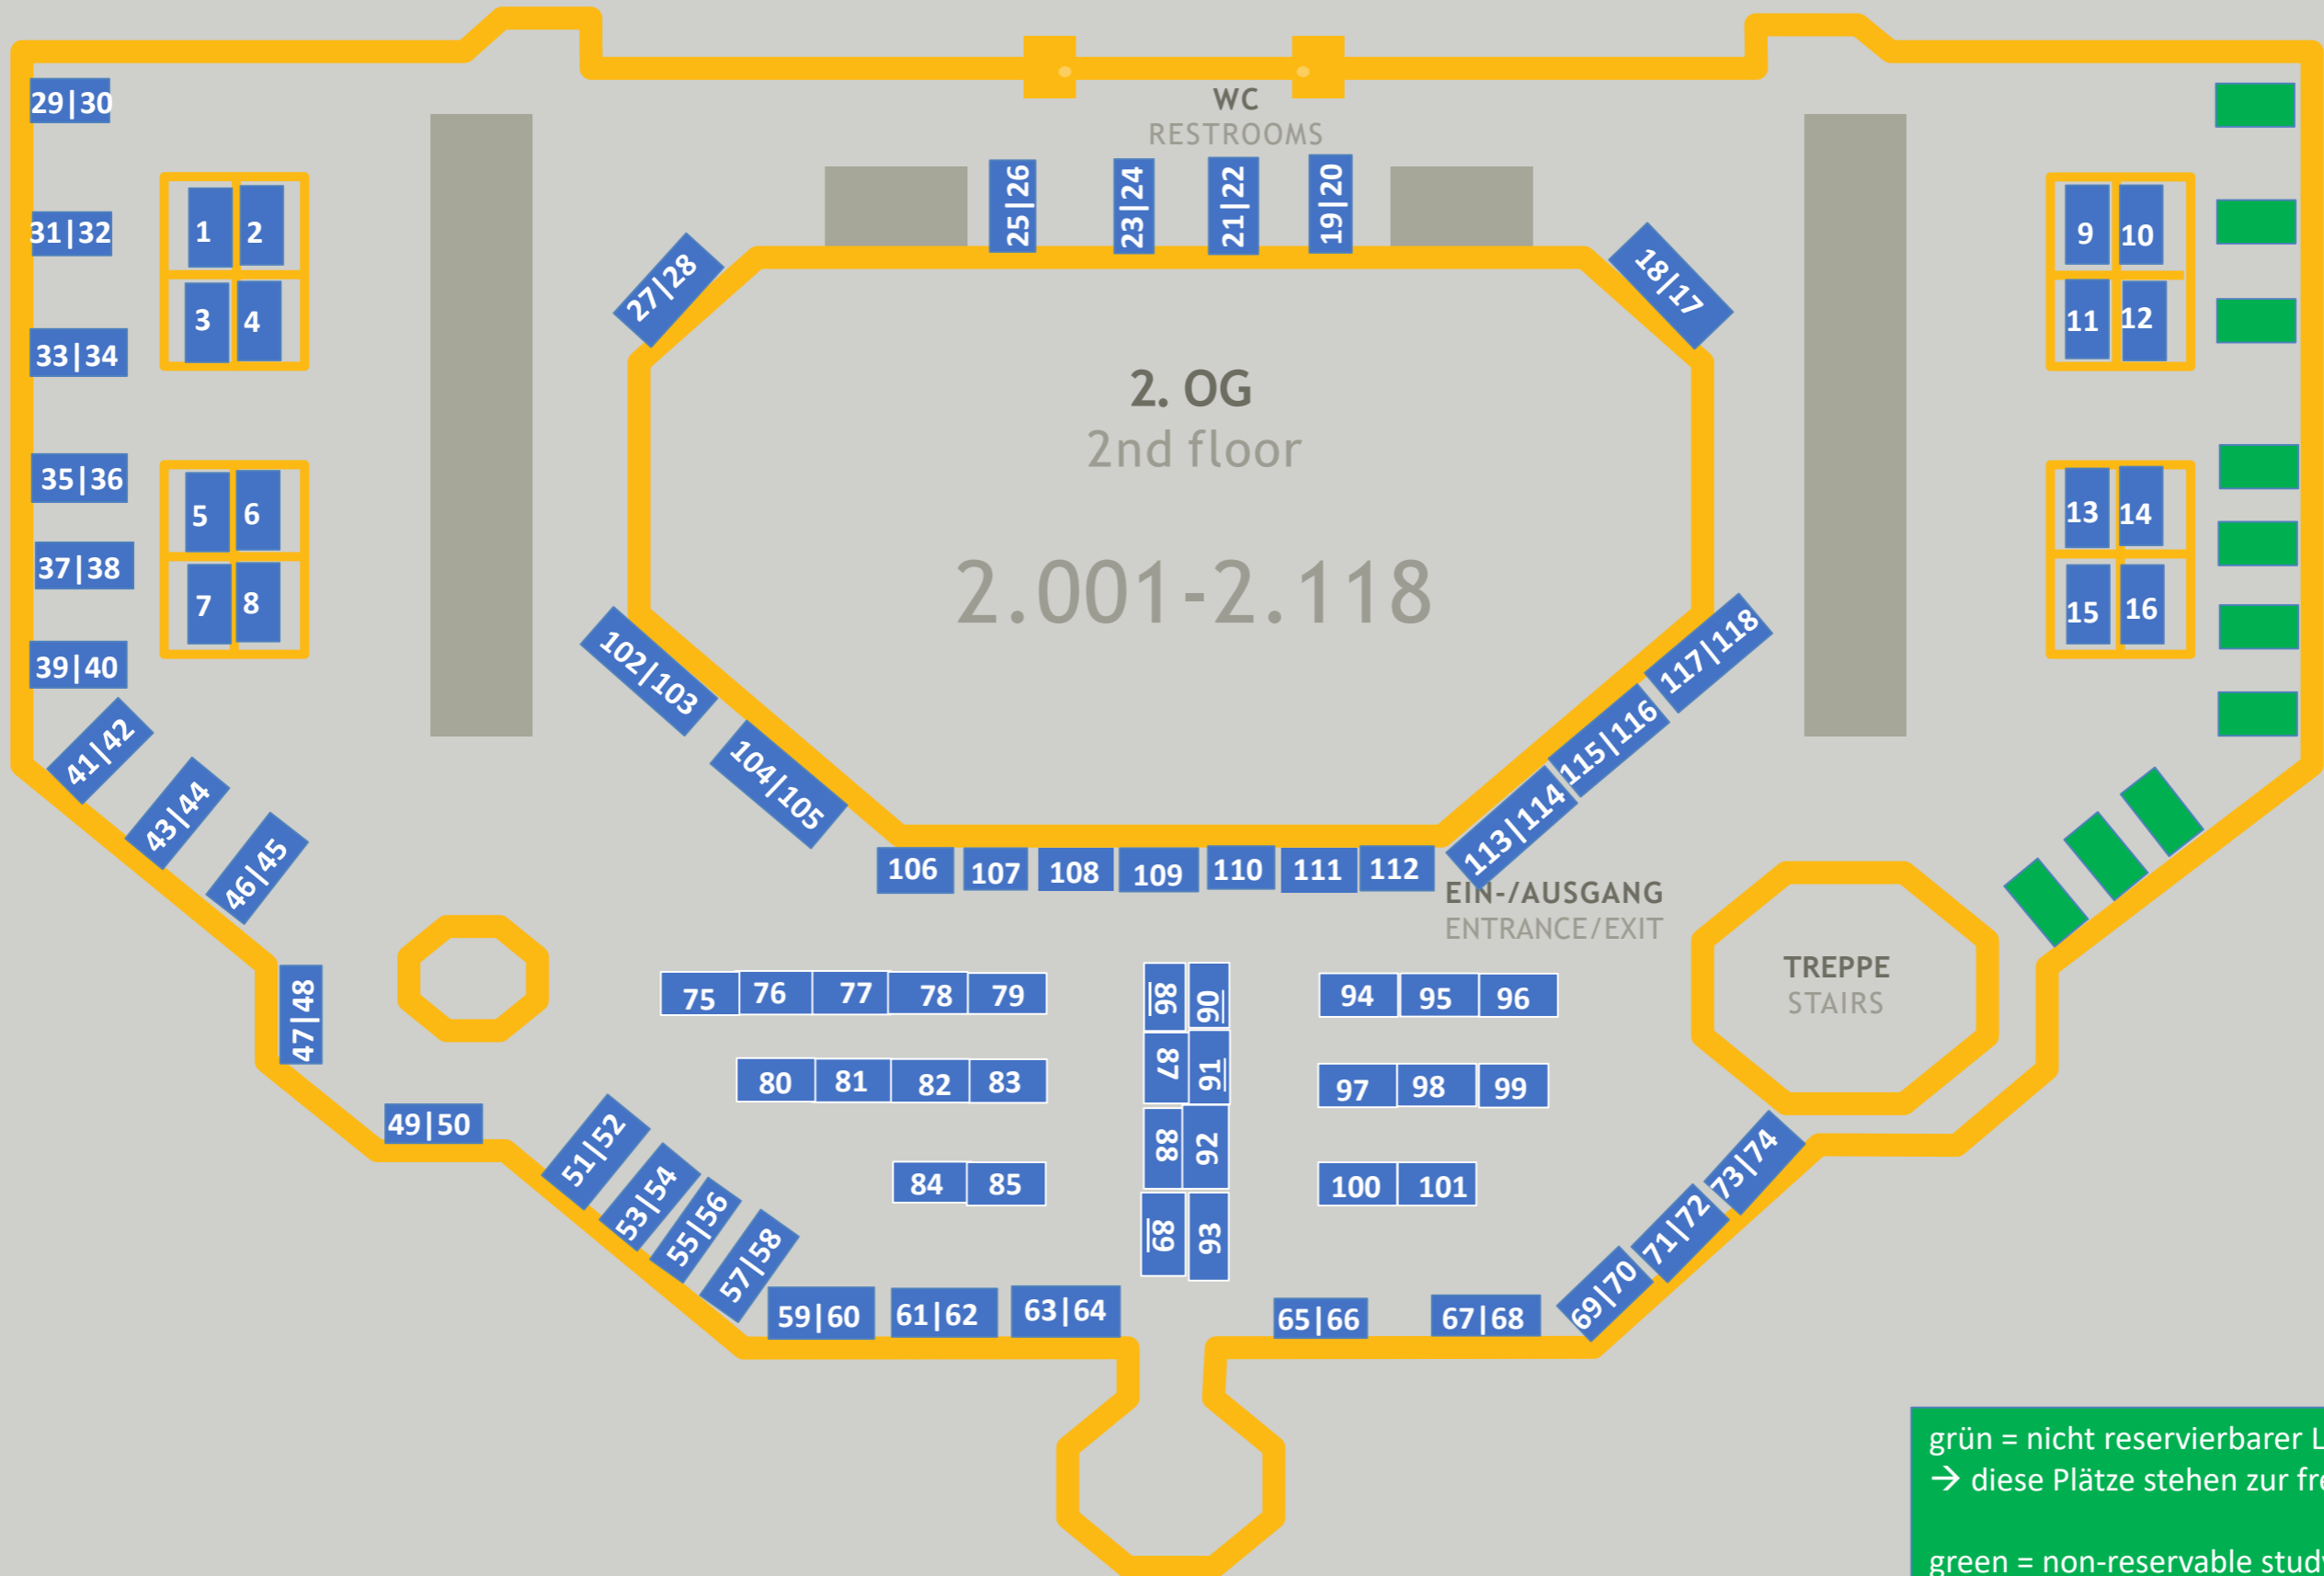

# BELEGUNGSPLAN LAYOUT

## LESESAAL READING ROOM

grün = nicht reservierbarer Lernplatz  
→ diese Plätze stehen zur freien Verfügung

green = non-reservable study space  
→ these study spaces are available to everyone

BELEGUNGSPLAN LAYOUT

LESESAAL READING ROOM

grün = nicht reservierbarer Lernplatz  
→ diese Plätze stehen zur freien Verfügung

green = non-reservable study space  
→ these study spaces are available to everyone